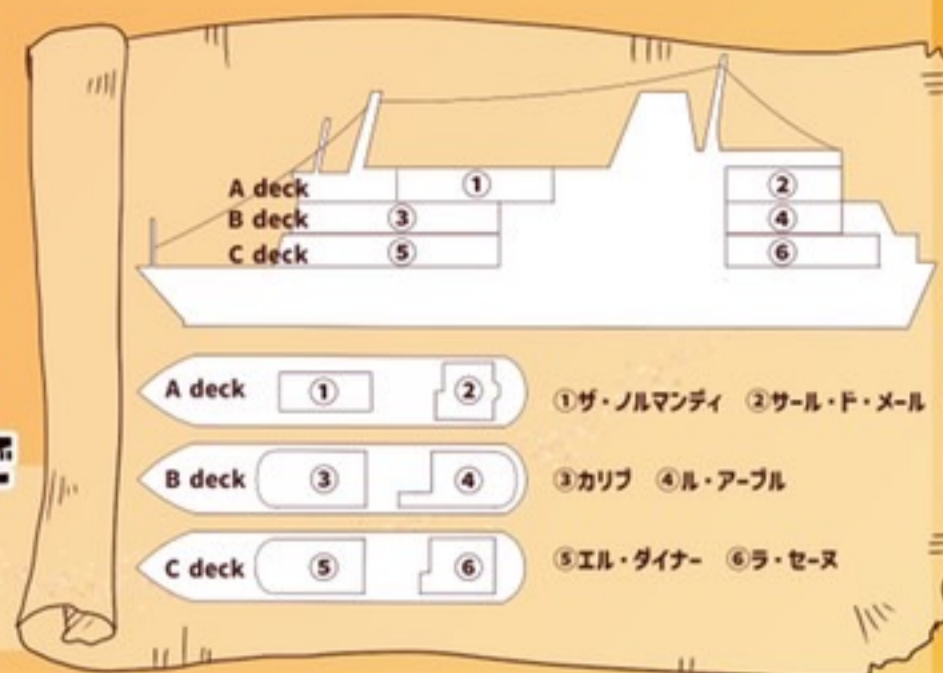

LUMINOUS KOBE HALLOWEEN FES

1部 Dance&fashionshow

10:00~13:00 乗船受付
12:20まで

stage : エル・ダイナー

クルージング : 12:30出航 / 15:00帰着