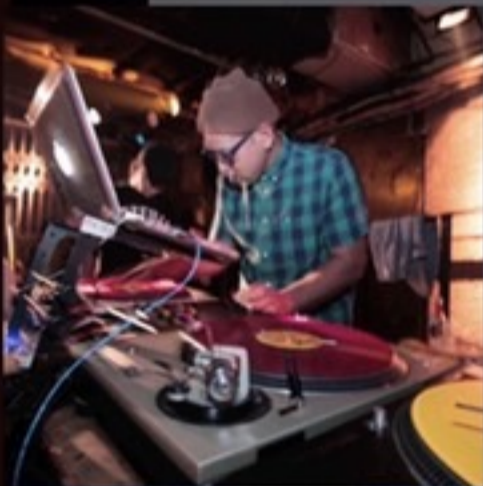

LUMINOUS KOBE HALLOWEEN FES

3部 DJ NIGHT
17:00~21:45

stage : エル・ダイナー

ゲスト

DJ \$HIN

1992年よりプロのDJとして活動をスタート、DJバトルに参戦。数々のタイトルを奪取、西日本チャンピオンを4度経験し、日本第2位まで上り詰め、翌年DMC JAPAN TEAM部門の初の日本代表選手となった。『日本DJシーンの開拓者』。

ゲスト

DJ REIKO

FunkyでGroovyな構成は他の類を見ない。DJ本来のグルーブにこだわったプレイは唯一無二である。

90Kg

ICHI

C4POP

D.P.T-aka

Kiyoshi

Yam-C

Haruka