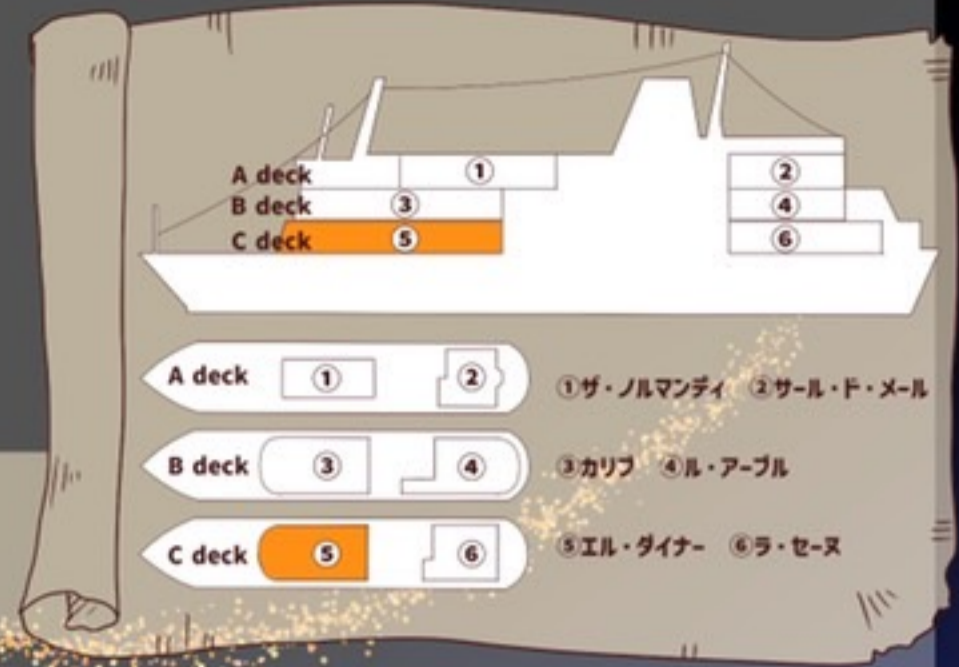

LUMINOUS KOBE HALLOWEEN FES

3部 DJ NIGHT
17:00~21:45

stage : エル・ダイナー