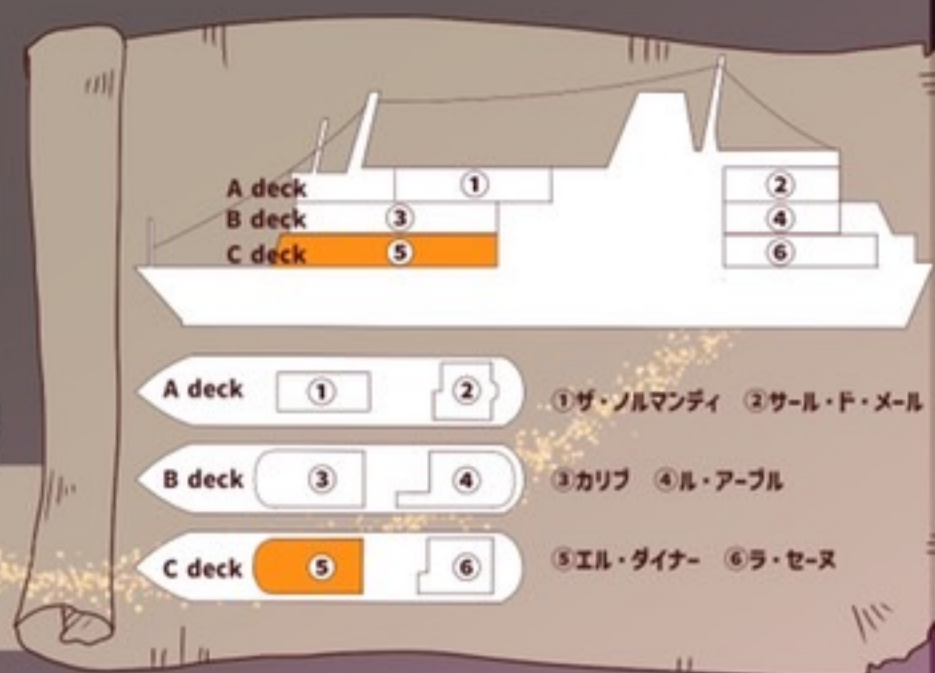

LUMINOUS KOBE HALLOWEEN FES

1.5部

HalloweenShow

13:30~17:00 乗船受付 12:20まで

stage : エル・ダイナー

クルージング : 12:30出航 / 15:00帰着