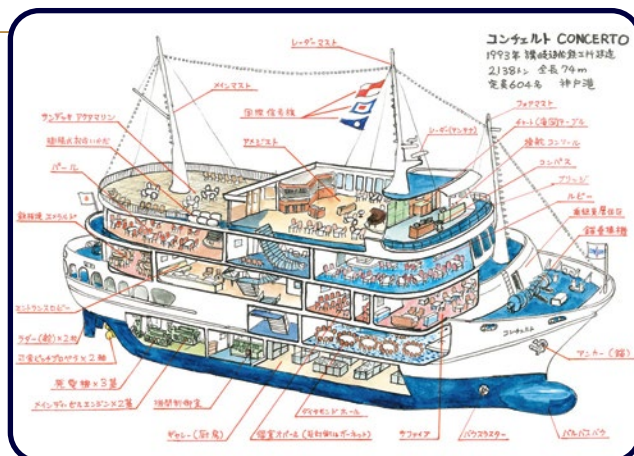

CONCERTO CHARTER PLAN

コンチェルト チャータープラン

コンチェルトをまるごと一隻貸切にできるプランです。
企業様の周年記念パーティー、またはイベントなど様々な用途でご利用いただけます。
記念に残る船上貸切パーティーをお楽しみくださいませ。

【運航時間・料金】

時間帯		最低保証料金	
		土日・祝日	平日
第1便ランチクルーズ	12:00~14:00	330万円	253万円
第2便ティークルーズ	14:30~16:00	198万円	165万円
第4便トワイライトクルーズ	17:15~19:00	275万円	220万円
第5便ナイトクルーズ	19:30~21:30	330万円	253万円

裏面に掲載の会場貸切パーティープラン各種×乗船人数が上記料金に満たない場合は、最低売上保証料金になります。
※価格表記には乗船料、食事代、フリードリンク、貸切室料、消費税が含まれております。

船内のご案内

船名	コンチェルト
総トン数	2,138トン
全長	74.00メートル
全幅	13.00メートル
速力	13ノット
旅客定員	604名

♪コンチェルト専用キャストによる生演奏が入ります

【各客室のご案内】

アメジスト(143㎡) ————— 高:2.2m、縦:8.5m、横:11m
ルビー(224㎡) ————— 高:2.5m、縦:15m、横:11m

パール(159㎡) ————— 高:2.12m、縦:16.5m、横:11.1m
ダイヤモンド(272㎡) ————— 高:2.5m、縦:21.5m、横:12.3m
サファイア(77㎡) ————— 高:2.2m、縦:7.8m、横:11m

ALLキャンセル

乗船指定日の90日前～61日前…チャーター料金の30% 60日前～31日前…50% 30日前～7日前…80% 6日前～当日…100%