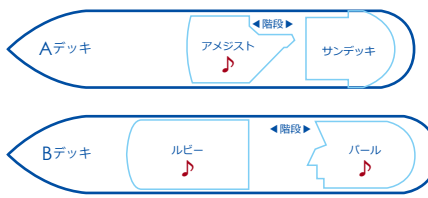

CONCERTO CHARTER PLAN

コンチェルト チャータープラン

コンチェルトをまるごと一隻貸切にできるプランです。
企業様の周年記念パーティー、またはイベントなど様々な用途でご利用いただけます。
記念に残る船上貸切パーティーをお楽しみくださいませ。

【運航時間・料金】

時間帯		最低保証料金	
		土日・祝日	平日
第1便ランチクルーズ	12:00~14:00	330万円	253万円
第2便ティークルーズ	14:30~16:00	198万円	165万円
第4便トワイライトクルーズ	17:15~19:00	275万円	220万円
第5便ナイトクルーズ	19:30~21:30	330万円	253万円

裏面に掲載の会場貸切パーティープラン各種×乗船人数が上記料金に満たない場合は、最低売上保証料金になります。
※価格表記には乗船料、食事代、フリードリンク、貸切室料、消費税が含まれております。

船内のご案内

船名	コンチェルト
総トン数	2,138トン
全長	74.00メートル
全幅	13.00メートル
速力	13ノット
旅客定員	604名

♪コンチェルト専用キャストによる生演奏が入ります

【各客室のご案内】

アメジスト(143㎡) ————— 高:2.2m、縦:8.5m、横:11m
ルビー(224㎡) ————— 高:2.5m、縦:15m、横:11m

パール(159㎡) ————— 高:2.12m、縦:16.5m、横:11.1m
ダイヤモンド(272㎡) ————— 高:2.5m、縦:21.5m、横:12.3m
サファイア(77㎡) ————— 高:2.2m、縦:7.8m、横:11m

ALLキャンセル

乗船指定日の90日前～61日前…チャーター料金の30% 60日前～31日前…50% 30日前～7日前…80% 6日前～当日…100%