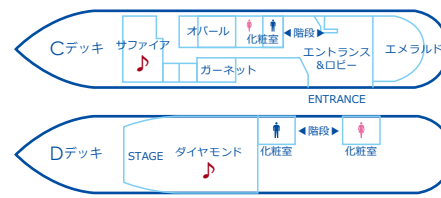

CONCERTO CHARTER PLAN

コンチェルト チャータープラン

コンチェルトをまるごと一隻貸切にできるプランです。
企業様の周年記念パーティー、またはイベントなど様々な用途でご利用いただけます。
記念に残る船上貸切パーティーをお楽しみくださいませ。

【運航時間・料金】

時間帯		最低保証料金	
		土日・祝日	平日
第1便ランチクルーズ	12:00~14:00	330万円	253万円
第2便ティークルーズ	14:30~16:00	198万円	165万円
第4便トワイライトクルーズ	17:15~19:00	275万円	220万円
第5便ナイトクルーズ	19:30~21:30	330万円	253万円

裏面に掲載の会場貸切パーティープラン各種×乗船人数が上記料金に満たない場合は、最低売上保証料金になります。
※価格表記には乗船料、食事代、フリードリンク、貸切室料、消費税が含まれております。

船内のご案内

船名	コンチェルト
総トン数	2,138トン
全長	74.00メートル
全幅	13.00メートル
速力	13ノット
旅客定員	604名

♪コンチェルト専用キャストによる生演奏が入ります

【各客室のご案内】

アメジスト(143㎡) ————— 高:2.2m、縦:8.5m、横:11m
ルビー(224㎡) ————— 高:2.5m、縦:15m、横:11m

パール(159㎡) ————— 高:2.12m、縦:16.5m、横:11.1m
ダイヤモンド(272㎡) ————— 高:2.5m、縦:21.5m、横:12.3m
サファイア(77㎡) ————— 高:2.2m、縦:7.8m、横:11m

ALLキャンセル

乗船指定日の90日前～61日前…チャーター料金の30% 60日前～31日前…50% 30日前～7日前…80% 6日前～当日…100%